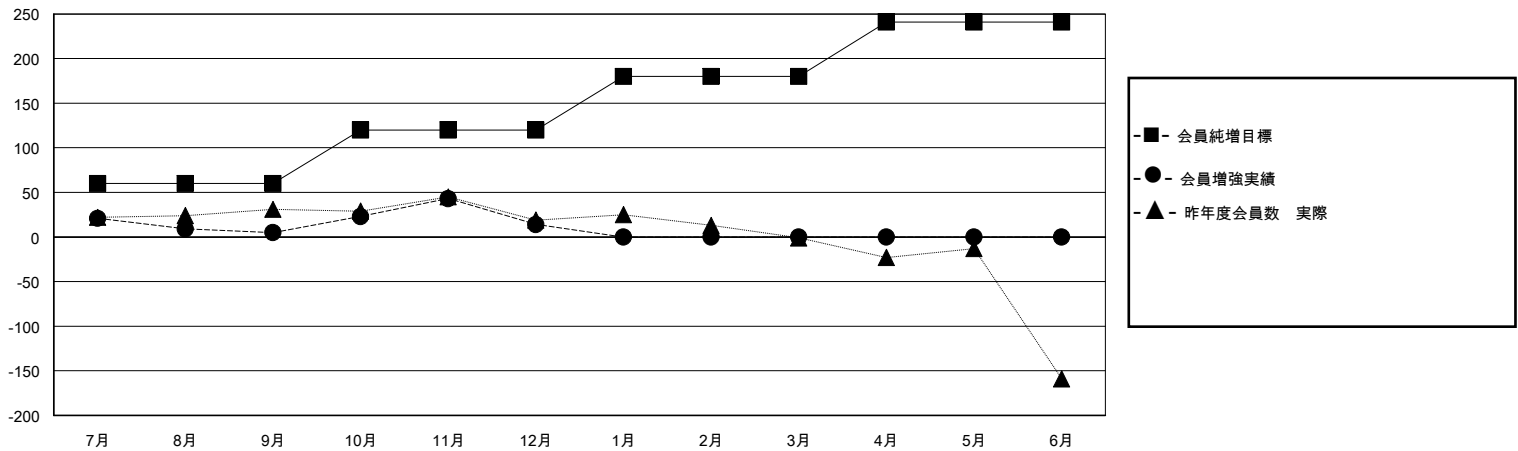

# MONTHLY MEMBERSHIP PROGRESS REPORT

District 336 A

Results as of: 12/31/2023

GMT:

地域 JAPAN

GMT会則地域

クラブ				名			
結果 : 2023-2024				結果 : 2023-2024			
四半期	新クラブ目標	新クラブ	解散クラブ	四半期	会員純増目標	会員増強実績	退会者(転籍を含む)実際
7月/8月/9月	0	0	0	7月/8月/9月	60	135	128
10月/11月/12月	0	0	0	10月/11月/12月	60	95	83
1月/2月/3月	0	0	0	1月/2月/3月	60	0	0
4月/5月/6月	1	0	0	4月/5月/6月	61	0	0

新クラブ目標及び実績累計

会員目標及び実績累計

解散クラブ: 0	87 CLUBS OF 135 一名以上の新会員を登録	男女別 男性 3,894 (77.15%) 女性 1,152 (22.83%)
退会者 物故会員 24 クラブ解散 0 その他 187 合計 211	<a href="#">会員累計データを見るには、ここをクリック</a>	世帯主/家族会員合計 1,326 国際会費半額の家族会員 711